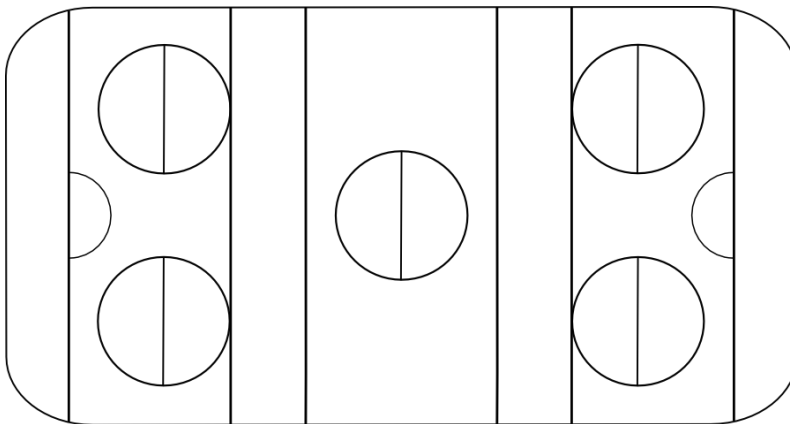

## Ringeten kenttämerkinnät

Ringettekentässä (kuva alla) voidaan käyttää jääkiekkokentästä maali- ja siniviivoja, sekä ympyröitä. Lisäksi tarvitaan:

### Ringetteviivat (punainen, 5cm leveä)

Viivojen tulee kulkea päätyalueen aloitusympyröiden viivojen päältä kohdassa, missä ympyröiden viivat ovat lähinnä siniviivaa. Ringetteviivojen tulee ulottua kentän poikki siniviivojen suuntaisesti

### Maalialue (sininen, 5cm leveä)

Puolikaaren muotoinen maalialueen viiva kuuluu mv alueeseen. Mitat kuvan ohessa.